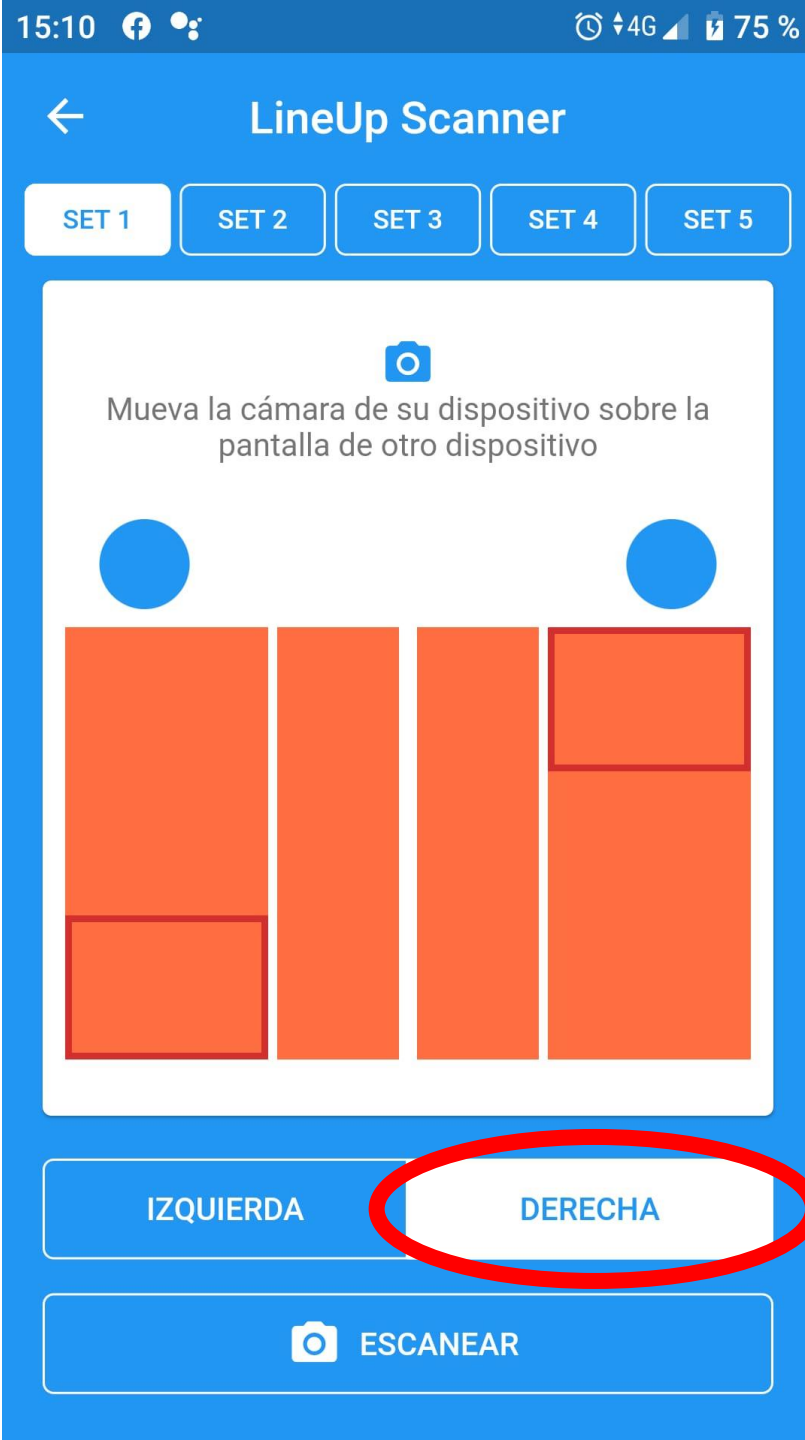

SET 5

R-5

LINE-UP SHEET
Ficha de posición

TEAM
Equipo

ELECTRONIC SCORESHEET
5
SET

RFE**vb** ARBITROS

ARBITROS

Copyright ©2020 - Vein 360

SERVICE

COACH SIGNATURE

ARBITROS

LineUp Scanner

SET 1 SET 2 SET 3 SET 4 SET 5

Mueva la cámara de su dispositivo sobre la pantalla de otro dispositivo

IZQUIERDA DERECHA

ESCANEAR

ARBITROS

ARBITROS

ARBITROS

15:10   4G  75%

LineUp Scanner

SET 1

SET 2

SET 3