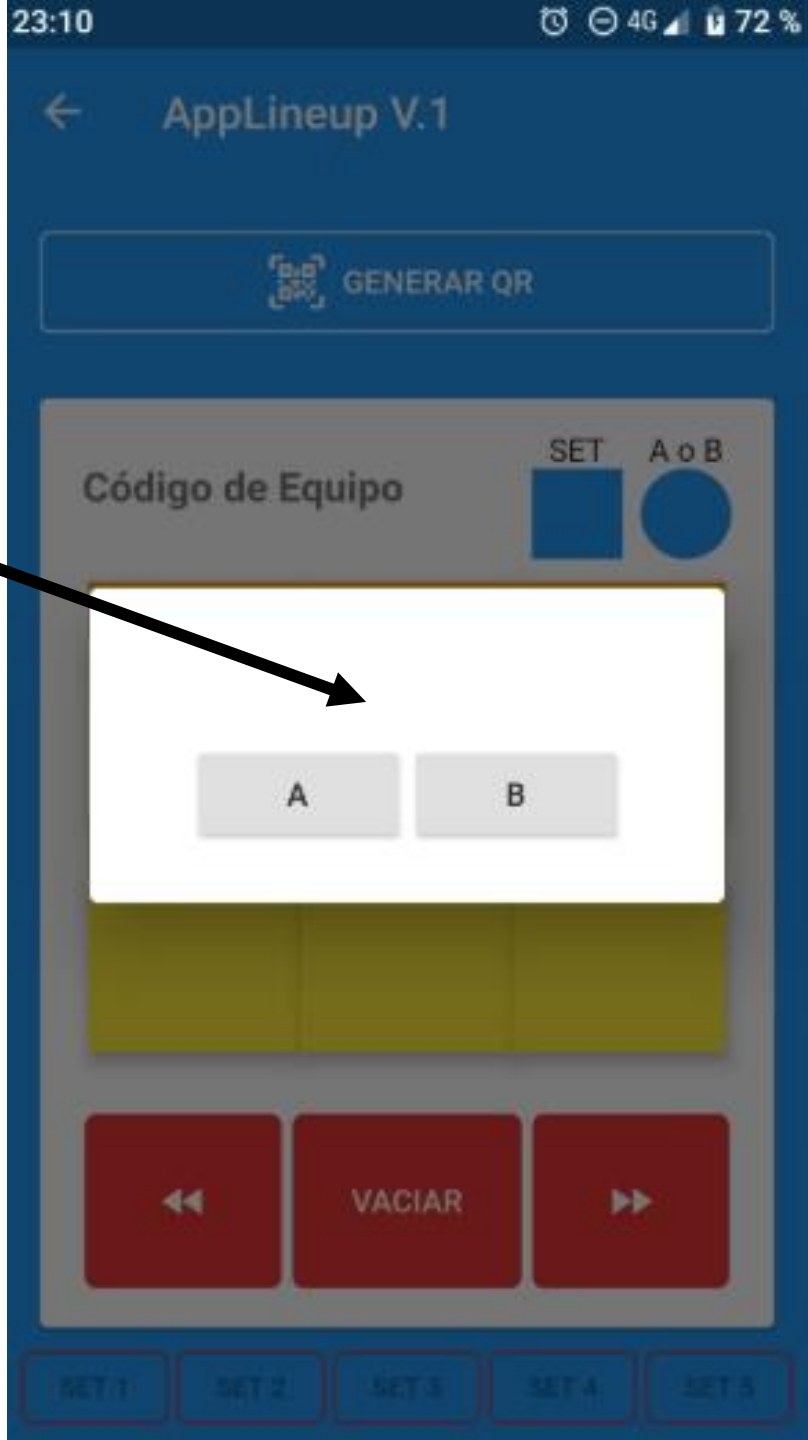

VACIAR

SET 1

SET 2

SET 3

SET 4

SET 5

Elige el set

2º
Elegir
A o B

Equipo **A**
Lado Izdo.
Equipo **B**
Lado Izdo.

2º
Elegir
A o B

Equipo **A**
Lado Izdo.
Equipo **B**
Lado Izdo.

3º
PONER
CÓDIGO
EQUIPO

4º Ahora
Puedes empezar
por donde quieras

← AppLineup V.1

 GENERAR QR

VBC SET A o B
1 A