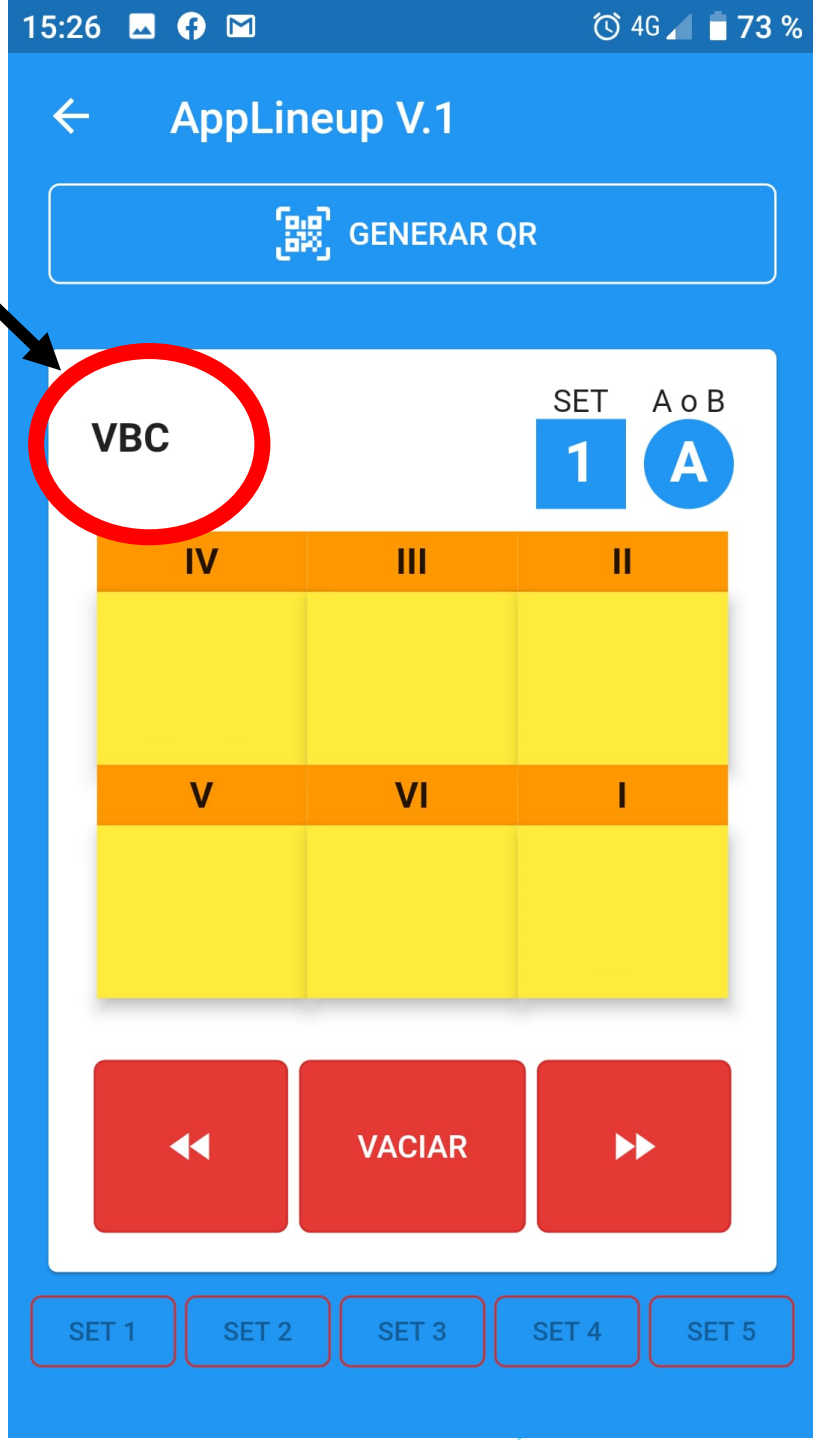

VACIAR

SET 1

SET 2

SET 3

SET 4

SET 5

Elige el set

2º
Elegir
A o B

Equipo **A**
Lado Izdo.
Equipo **B**
Lado Izdo.

2º
Elegir
A o B

Equipo **A**
Lado Izdo.
Equipo **B**
Lado Izdo.

3º
PONER
CÓDIGO
EQUIPO

4º Ahora
Puedes empezar
por donde quieras

← AppLineup V.1

 GENERAR QR

VBC SET A o B
1 A

IV	III	II
11		
V	VI	I
		9

◀ VACIAR ▶

SET 1

SET 2

SET 3

SET 4

SET 5

4º Ahora
Puedes empezar
por donde quieras